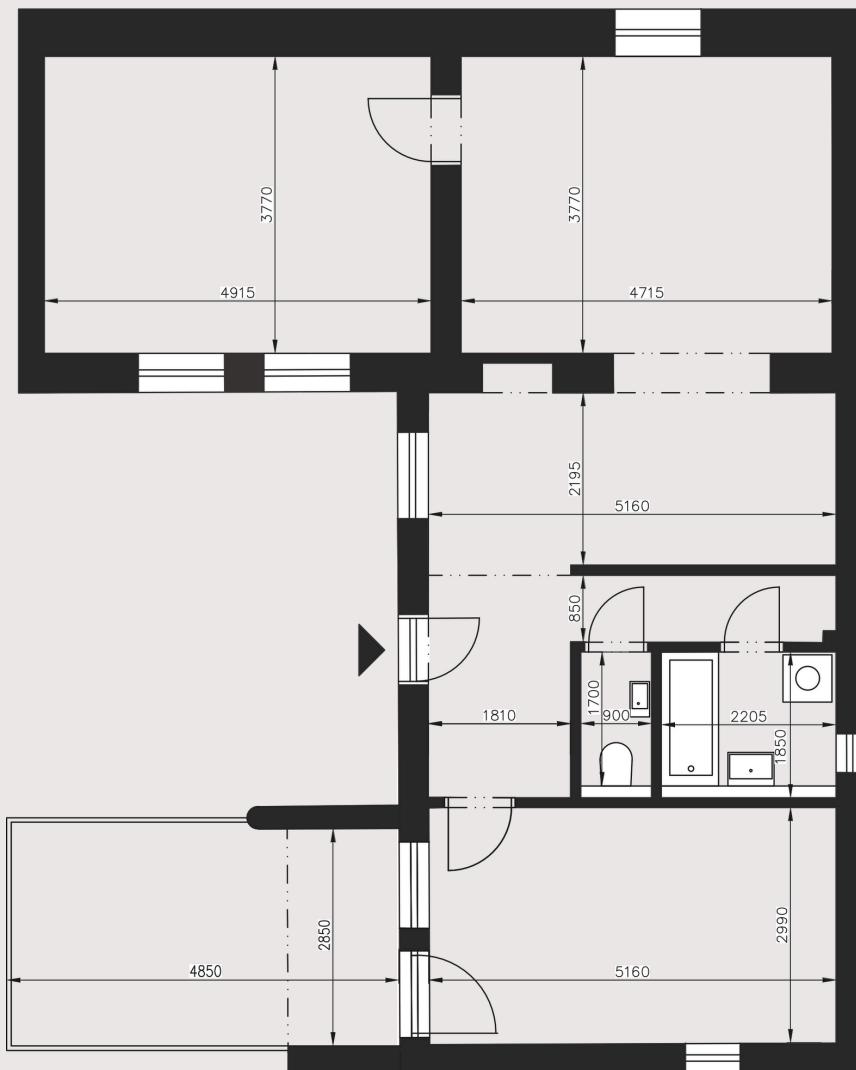

Vrátna residence

B1.02

3+1

88,76m²

1NP

VÝMERY:

01	ZÁDVERIE	5,13m ²
02	CHODBA	2,84m ²
03	WC	1,53m ²
04	KÚPEĽŇA	3,75m ²
05	IZBA	15,31m ²
06	KUCHYŇA S JEDÁLŇOU	12,55m ²
07	OBÝVACIA IZBA	17,81m ²
08	IZBA	18,78m ²
09	PREDZÁHRADKA	11,06m ²

SPOLU:

88,76m²

BS REAL ESTATE

WWW.VRATNARESIDENCE.SK

INFO@VRATNARESIDENCE.SK

Uvedené plochy a rozmery sú ilustračné a nemusia sa zhodovať so skutočným vyhotovením. Rozmiestnenie vnútorného vybavenia bytu je ilustračné a nie je súčasťou bytu. Investor si vyhradzuje právo na drobné úpravy.