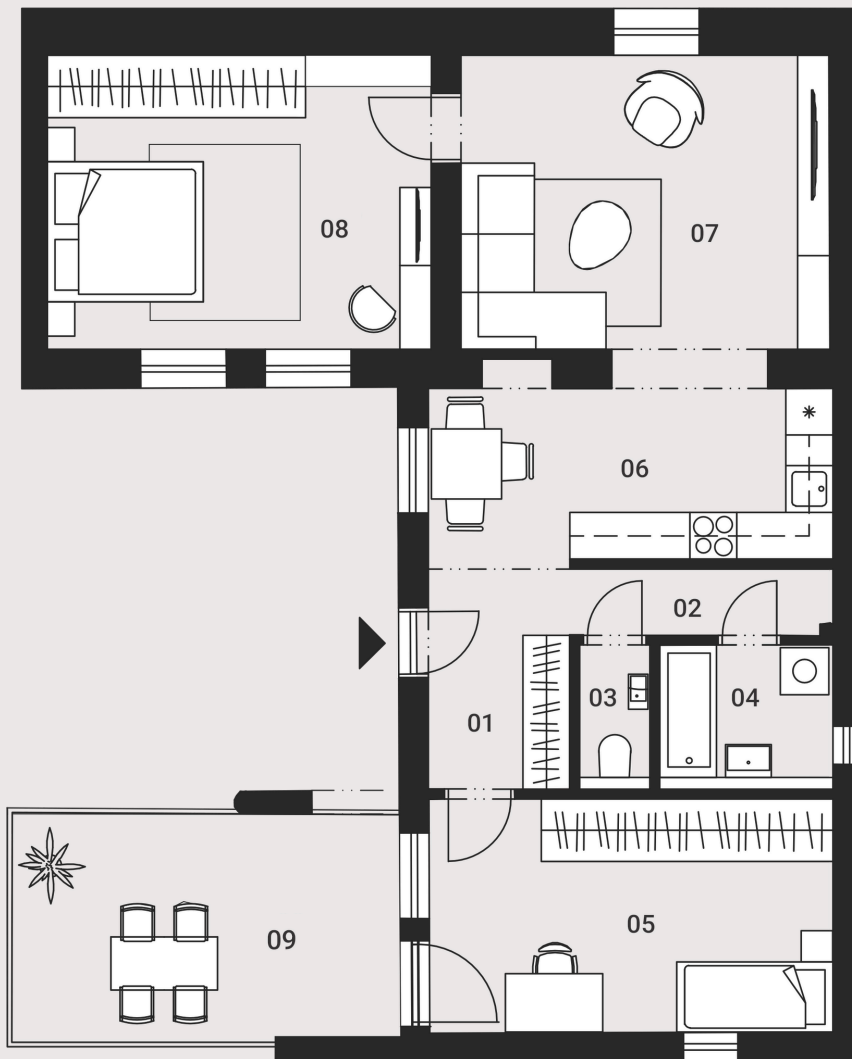

Vrátna residence

B1.02

3+1

88,76m²

1NP

VÝMERY:

01	ZÁDVERIE	5,13m ²
02	CHODBA	2,84m ²
03	WC	1,53m ²
04	KÚPEĽŇA	3,75m ²
05	IZBA	15,31m ²
06	KUCHYŇA S JEDÁLŇOU	12,55m ²
07	OBÝVACIA IZBA	17,81m ²
08	IZBA	18,78m ²
09	PREDZÁHRADKA	11,06m ²

SPOLU:

88,76m²

BS REAL ESTATE

WWW.VRATNARESIDENCE.SK

INFO@VRATNARESIDENCE.SK

Uvedené plochy a rozmery sú ilustračné a nemusia sa zhodovať so skutočným vyhotovením. Rozmiestnenie vnútorného vybavenia bytu je ilustračné a nie je súčasťou bytu. Investor si vyhradzuje právo na drobné úpravy.