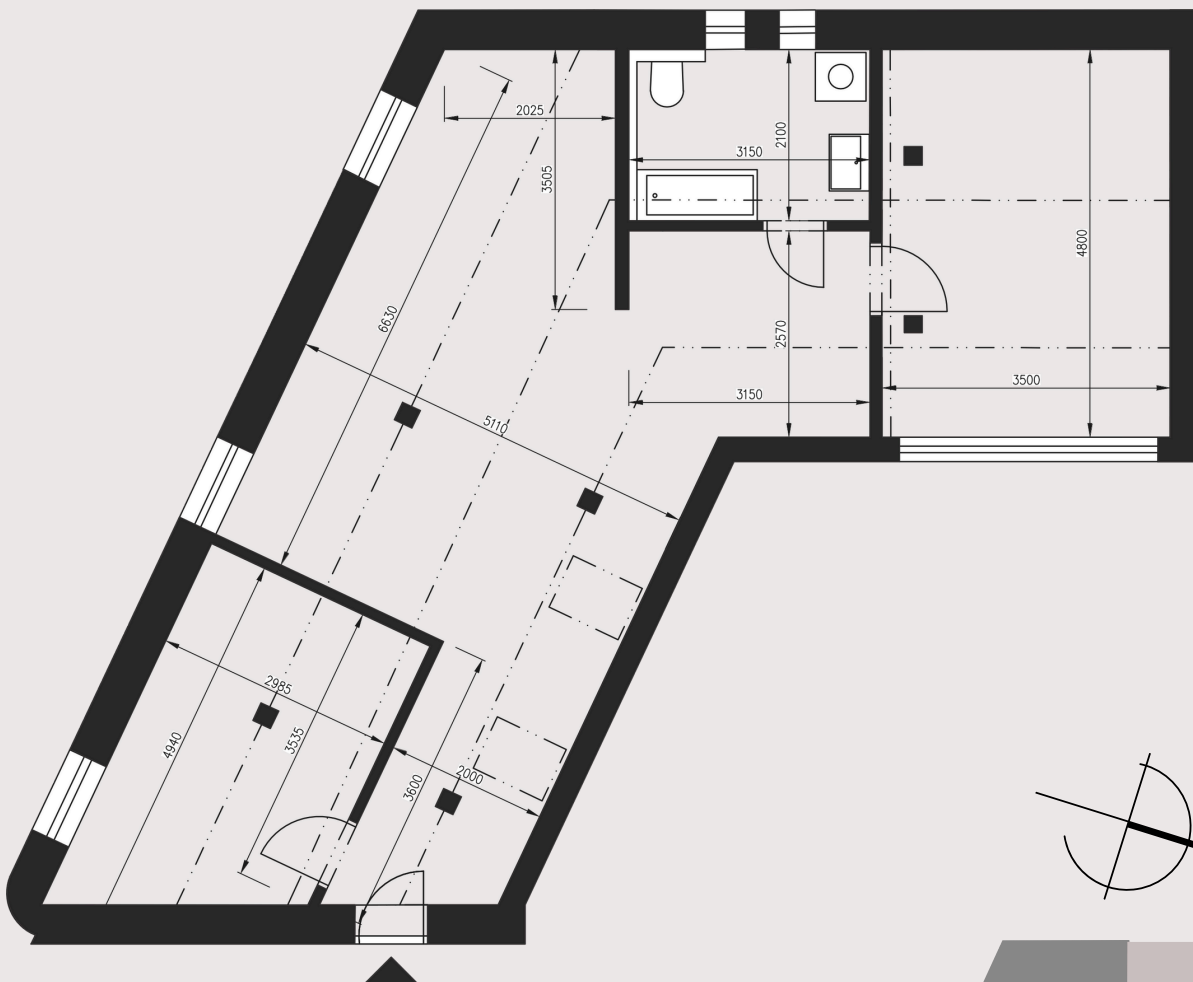

Vrátna residence

B3.01

3+kk

78,42m²

3NP

VÝMERY:

01	ZÁDVERIE	6,21m ²
02	IZBA	12,61m ²
03	OBÝVACIA IZBA S KUCHYŇOU	36,39m ²
04	KÚPEĽŇA	6,38m ²
05	IZBA	16,83m ²

SPOLU: 78,42m²