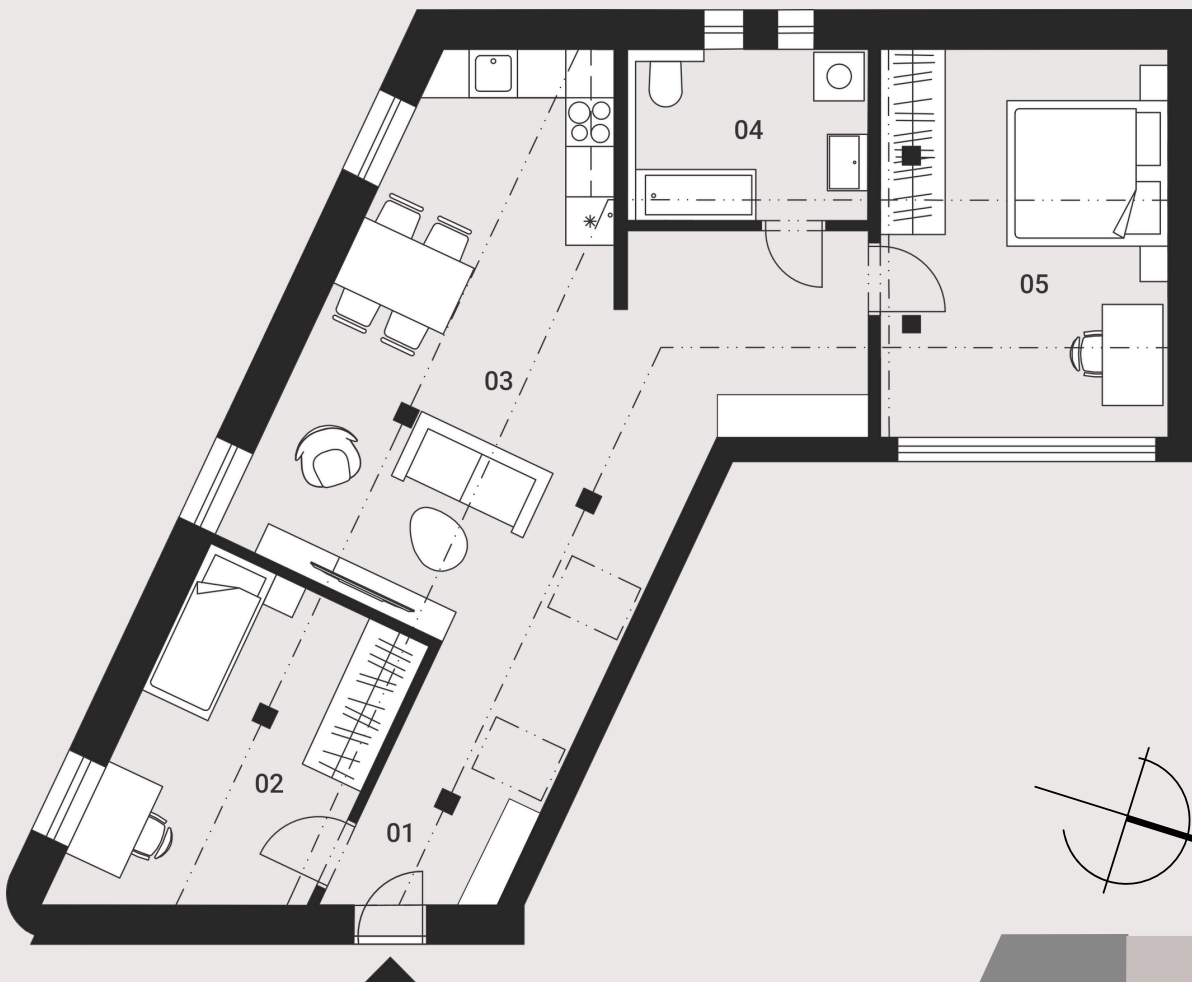

Vrátna residence

B3.01

3+kk

78,42m²

3NP

VÝMERY:

01	ZÁDVERIE	6,21m ²
02	IZBA	12,61m ²
03	OBÝVACIA IZBA S KUCHYŇOU	36,39m ²
04	KÚPEĽŇA	6,38m ²
05	IZBA	16,83m ²

SPOLU: 78,42m²